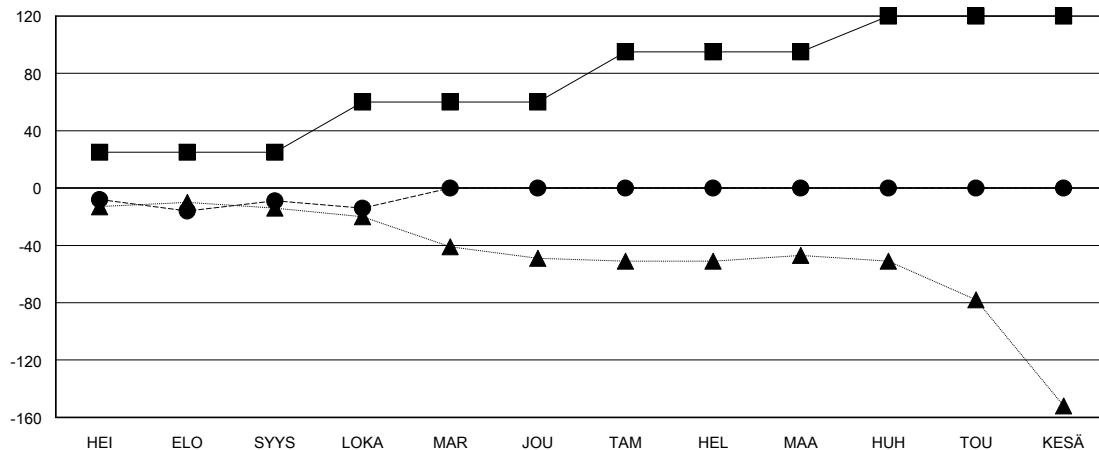

TAVOITTEET JA JÄSENET, KUMULATIIVINEN

LAKKAUTETUT KLUBIT: 2	18 CLUBS OF 77 LISÄNNY YHDEN TAI USEAMMAN UUTTA JÄSENTÄ	SUKUPUOLIJAKAUMA
		MIES 1,424 (80.18%)
		NAINEN 352 (19.82%)
ERONNEET JÄSENET	KLIKKAA TÄSTÄ NÄHDÄKSESI KUMULATIIVISET JÄSENTIEDOT	PERHEJÄSENIÄ YHTEENSÄ 0
KUOLLUT 6		PERHEJÄSENET, JOTKA MAKSAVAT PUOLET JÄSENMAKSUSTA 0
KLUBI LAKKAUTETTU 0		
MUU 39		
YHTEENSÄ 45