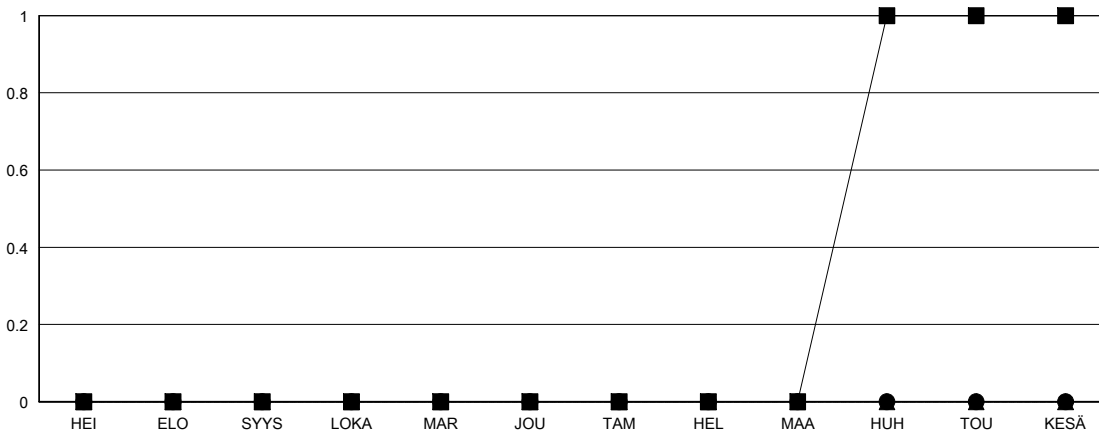

MONTHLY MEMBERSHIP PROGRESS REPORT

District 107 A

Results as of: 10/31/2024

GMT:

SIJAINTI FINLAND

GMT VAALIPIIRI

Klubit			
TULOKSET 2024-2025			
NELJÄNNES	UUDEN KLUBIN TAVOITE	UUDET KLUBIT	LOPETETUT KLUBIT
HEI/ELO/SYYS	0	0	2
LOKA/MAR/JOU	0	0	0
TAM/HEL/MAA	0	0	0
HUH/TOU/KESÄ	1	0	0

jäsentä			
TULOKSET 2024-2025			
NELJÄNNES	JÄSENKASVUN NETTOTAVOITE	TOTEUTUNUT JÄSENKASVU	POISTETUT JÄSENET (mukaan lukien siirrot)
HEI/ELO/SYYS	25	22	30
LOKA/MAR/JOU	35	12	15
TAM/HEL/MAA	35	0	0
HUH/TOU/KESÄ	25	0	0

TAVOITTEET JA UUDET KLUBIT, KUMULATIIVINEN